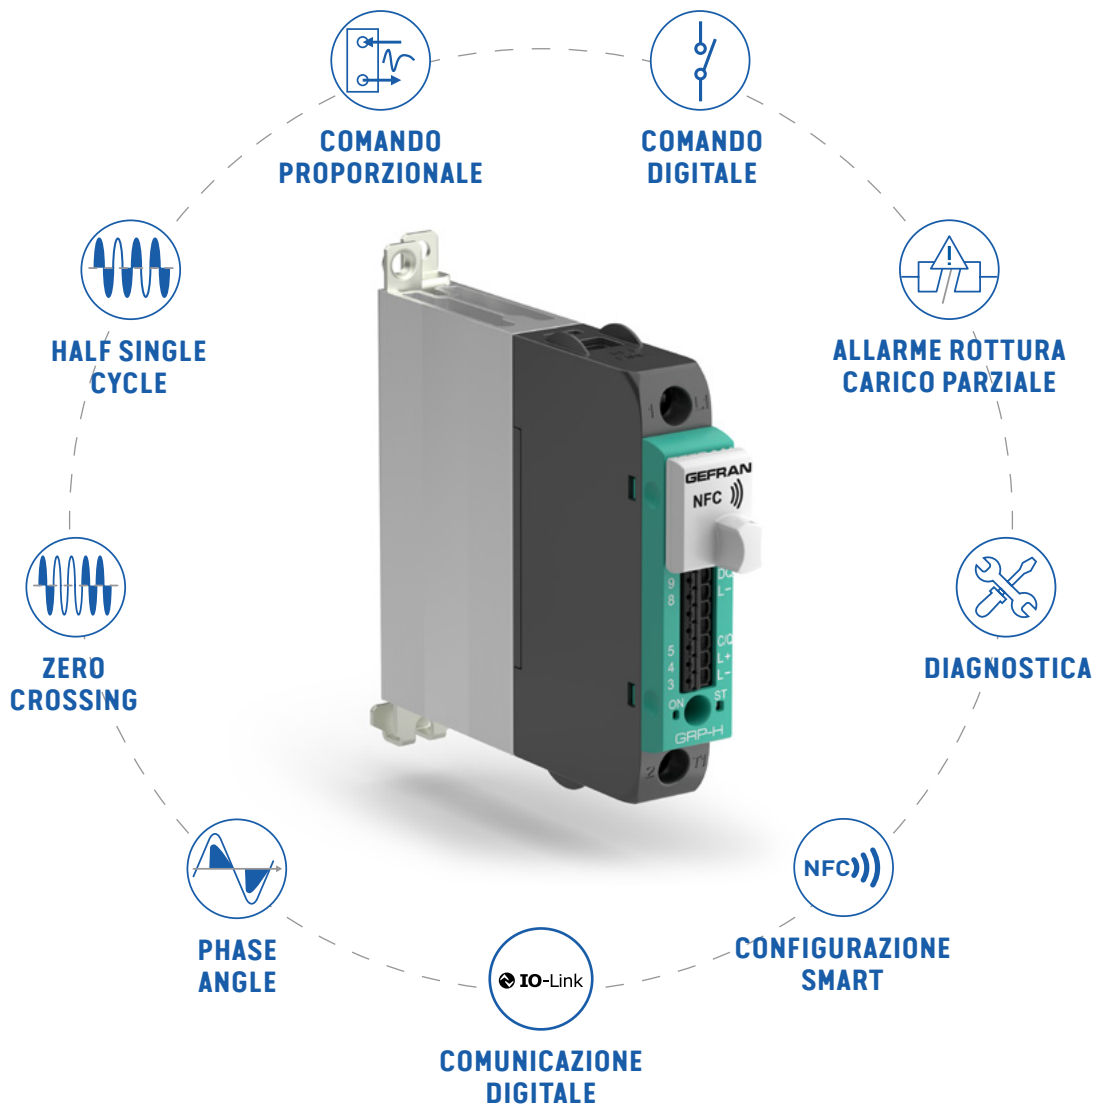

SOLID STATE RELAY

COMPATTO E VERSATILE CHE DIALOGA CON LA MACCHINA

www.gefran.com

GEFRAN
BEYOND TECHNOLOGY